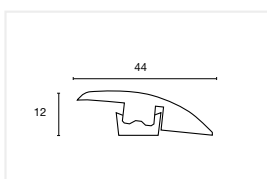

Riduttore

DIMENSIONI: 44x12x2000 mm

ADATTO PER: 8-12 mm

Rovere Verniciato: 8791126