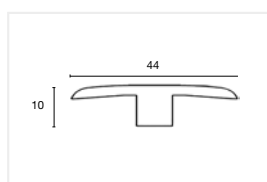

Profilo di transizione

DIMENSIONI: 44x10x2400 mm

ADATTO PER: 13-14 mm

A colore: 87916___