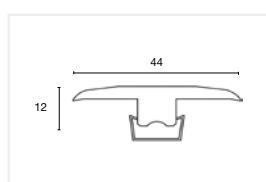

ADATTO PER: 13-17 mm

Rovere Verniciato: 8791157

Rovere Grezzo: 8791156

Profilo di transizione

DIMENSIONI: 44x10x2400 mm

ADATTO PER: 13-14 mm

A colore: 87916___

Profilo di transizione