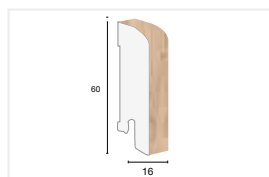

Rovere Country Praline Spazzolato
8725005

FINITURA: Proteco Natura
DIMENSIONI: 162x1245x10mm
CARATTERE: Vivace
BISELLATURA: Mini 2 lati

Accessori

Ampia selezione di battiscopa, profili ed accessori per una perfetta finitura.

Il legno è un materiale naturale, possono pertanto presentarsi variazioni di colore.

BATTISCOPIA

Battiscopa

DIMENSIONI: 60x16x2400 mm

Bianco: 8791740

A colore: 8791___

Battiscopa impiallacciato

DIMENSIONI: 82x13x2400 mm