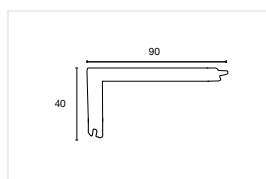

Rovere Verniciato: 8791446

Paragradino classico

DIMENSIONI: 90x35x1245 mm

ADATTO PER: Professional

A colore: 87919961

Paragradino filo continuo

DIMENSIONI: 90x40x1245 mm

ADATTO PER: Professional