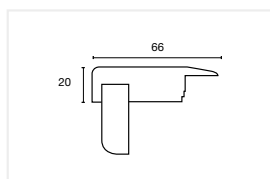

Paragradino classico

DIMENSIONI: 60x26x2000 mm

ADATTO PER: 14 mm, 2- Lock

Rovere Verniciato: 8791466

Rovere Grezzo: 8791465

Paragradino classico

DIMENSIONI: 90x35x2000 mm

ADATTO PER: Plank XT PRO

A colore: 87919962

Paragradino filo continuo

DIMENSIONI: 90x40x2000 mm

ADATTO PER: Plank XT PRO

A colore: 87919963

Paragradino a sormonto

DIMENSIONI: 66x20x2000 mm

ADATTO PER: 13-14 mm