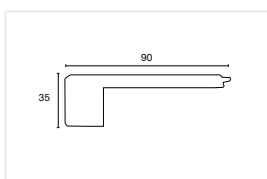

Paragradino classico

DIMENSIONI: 60x26x2000 mm

ADATTO PER: 14 mm, 2- Lock

Rovere Verniciato: 8791466

Rovere Grezzo: 8791465

Paragradino classico

DIMENSIONI: 90x35x2000 mm

ADATTO PER: Plank XT PRO