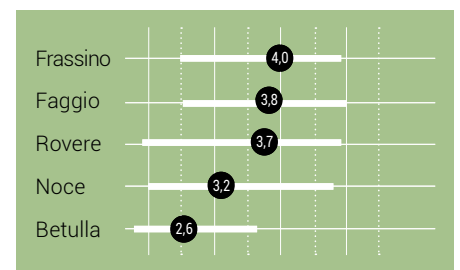

SCALA DI DUREZZA DEL TEST BRINELL

Il metodo più comunemente usato per misurare la durezza di diverse tipologie di legno è il test Brinell. Una piccola sfera di acciaio viene spinta contro la superficie del legno esercitando una forte pressione. Il valore ricavato è dato dal diametro dell'impronta lasciata sul legno. I numeri ricavati dai test di Brinell sono valori medi scaturiti da diversi test. Maggiore è il numero scaturito dal test maggiore è la durezza e la resistenza. I numeri mostrati nel grafico scaturiscono dalla media dei diversi test condotti.