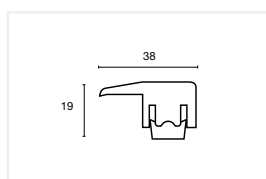

Rovere Grezzo: 8791105

Riduttore

DIMENSIONI: 44x12x2000 mm

ADATTO PER: 8-12 mm

Rovere Verniciato: 8791126

PROFILI FINALI

Profilo finale

DIMENSIONI: 38x19x2000 mm