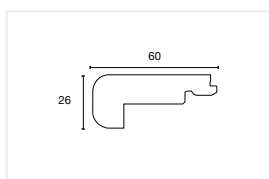

Paragradino classico

DIMENSIONI: 60x26x2000 mm

ADATTO PER: 14 mm, 2- Lock

Rovere Verniciato: 8791466

Rovere Grezzo: 8791465

Paragradino classico

DIMENSIONI: 90x35x2000 mm

ADATTO PER: Plank XT PRO