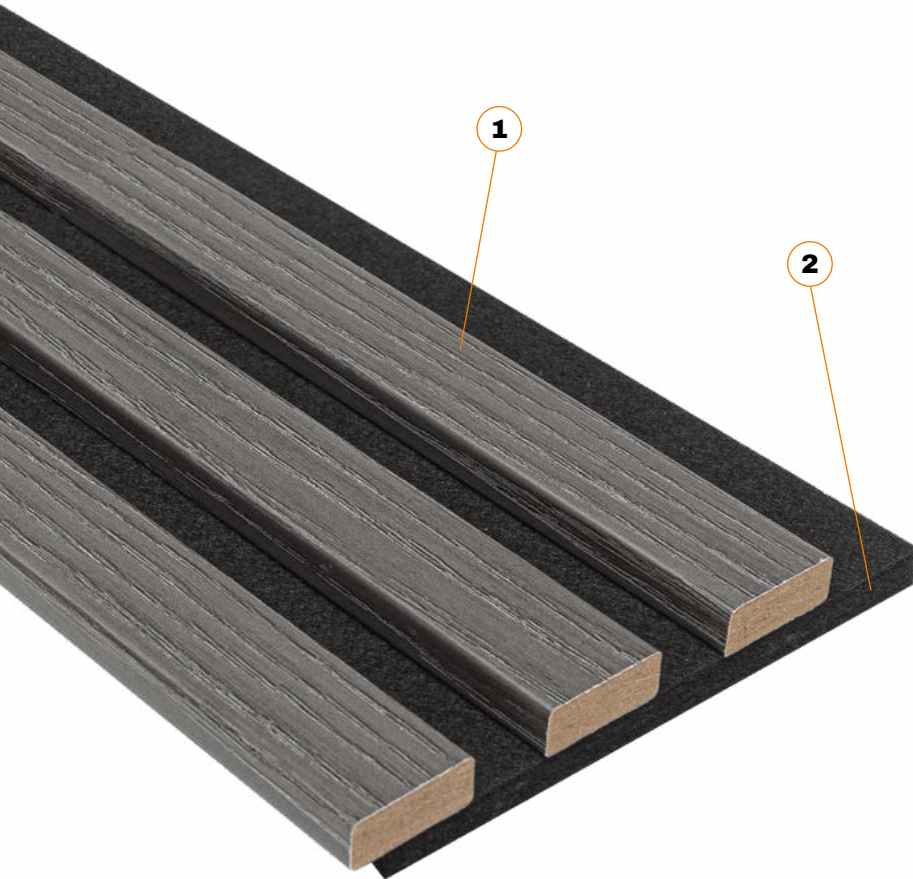

COMPOSIZIONE DEL MATERIALE

MATERIAL COMPOSITION

1 10,00 mm

STRATO DECORATIVO

Strato di fibra di legno rivestito da una pellicola decorativa con sopra il decoro

DECORATIVE LAYER

Wood fiber layer coated with a decorative film featuring the decoration on top

2 11,00 mm

STRATO DI FELTRO FONOASSORBENTE

Feltro nero alla base in grado di abbattere e assorbire il riverbero del suono offrendo un ambiente silenzioso

SOUND-ABSORBING FELT LAYER

Black felt at the base capable of reducing and absorbing sound reverberation, providing a quiet environment

✓ **Materiali certificati e sicuri**

Scelti con cura per assicurare sicurezza e benessere. Collaboriamo con fornitori affidabili e certificati che forniscono materiali conformi agli standard di qualità e sicurezza previsti dalle normative europee.

✓ **Certified and safe materials**

Carefully selected to ensure safety and well-being. We collaborate with reliable and certified suppliers who provide materials that comply with the quality and safety standards set by European regulations.

✓ **Zero emissioni nocive**

I materiali impiegati sono soggetti a test approfonditi per verificare la presenza di sostanze nocive o emissioni dannose per la salute dell'uomo.

✓ **Zero harmful emissions**

The materials used are subjected to thorough testing to verify the presence of harmful substances or emissions detrimental to human health.

✓ **Sostenibilità ambientale**

Ogni pannello è realizzato con materiali ecologici, contribuendo alla conservazione dell'ambiente in modo responsabile.

✓ **Environmental sustainability**

Each panel is made with eco-friendly materials, contributing to the responsible conservation of the environment.