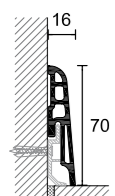

**lungh. = 250 cm**  
**length = 250 cm**

8605 può essere fissato alla parete con adesivo PP/96 o con chiodino.

8605 can be fixed to the wall with PP/96 adhesive or with nail.

02	08	09	10	11	12	20	25	32	34
35	36	40	41	44	47	48	65	76	77
78	80	81	92	95	1003	1006	1009	1012	1021
1024	1030	1033	1036	1042	1045	1051	1054	1057	1060
1063	1066	1069	1081	1084	1087	1090	1105	1108	1111
bianco 96 white 96	nero 97 black 97	argento 98 silver 98	argento satinato 99 satin silver 99	acciaio satinato 100 satin steel 100					

Art. / Art.

**8608**

finitura / finish

PVC ESPANSO - decori ALCROM® PLUS  
PVC FOAM - ALCROM® PLUS decors

lung. = 250 cm  
length = 250 cm

8608 può essere fissato a parete con apposita clip 8608/C, adesivo PP/96 o chiodino.

lung. = 250 cm  
length = 250 cm

8612 può essere fissato a parete con adesivo PP/96.

8612 can be fixed to the wall with PP/96 adhesive.