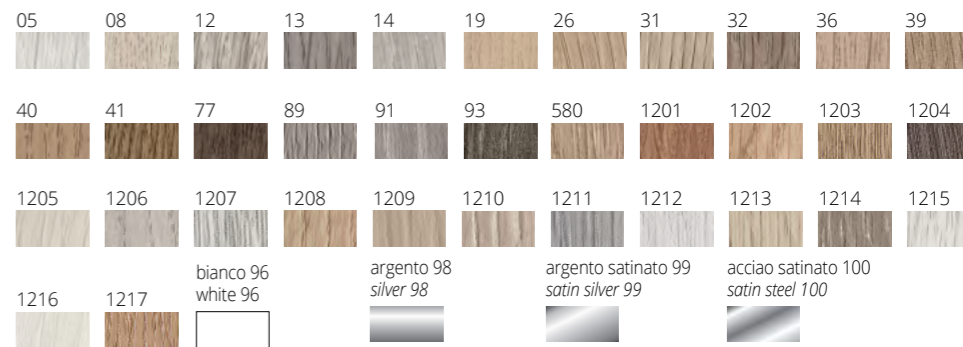

lung. = 250 cm
length = 250 cm

8608 può essere fissato a parete con apposita clip 8608/C, adesivo PP/96 o chiodino.

8608 can be fixed to the wall with 8608/C clip, PP/96 adhesive or nail.

Art. / Art.

8613

finitura / finish

PVC ESPANSO - decori ALCROM® PLUS
PVC FOAM - ALCROM® PLUS decors