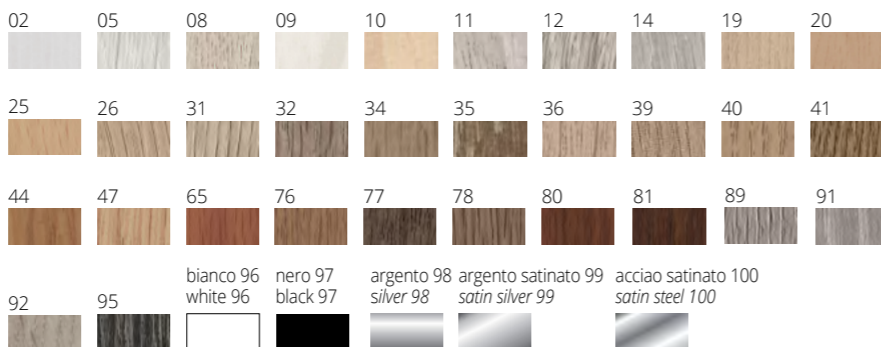

8608 PVC espanso rivestito Alcrom® Plus  
8608 PVC foam covered with Alcrom® Plus film

8612 PVC espanso rivestito Alcrom® Plus  
8612 PVC foam covered with Alcrom® Plus film

8613 PVC espanso rivestito Alcrom® Plus  
8613 PVC foam covered with Alcrom® Plus film

Art. / Art.

**8608**

finitura / finish

PVC ESPANSO - decori ALCROM® PLUS  
PVC FOAM - ALCROM® PLUS decors

lung. = 250 cm  
length = 250 cm

8608 può essere fissato a parete con apposita clip 8608/C, adesivo PP/96 o chiodino.