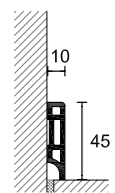

lung. = 250 cm  
length = 250 cm

8612 può essere fissato a parete con adesivo PP/96.

8612 can be fixed to the wall with PP/96 adhesive.