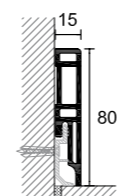

Art. / Art.

**8608**

finitura / finish

PVC ESPANSO - decori ALCROM® PLUS  
PVC FOAM - ALCROM® PLUS decors

lung. = 250 cm  
length = 250 cm

8608 può essere fissato a parete con apposita clip 8608/C, adesivo PP/96 o chiodino.

8608 can be fixed to the wall with 8608/C clip, PP/96 adhesive or nail.

Art. / Art.

**8613**

finitura / finish

PVC ESPANSO - decori ALCROM® PLUS  
PVC FOAM - ALCROM® PLUS decors

lung. = 250 cm  
length = 250 cm